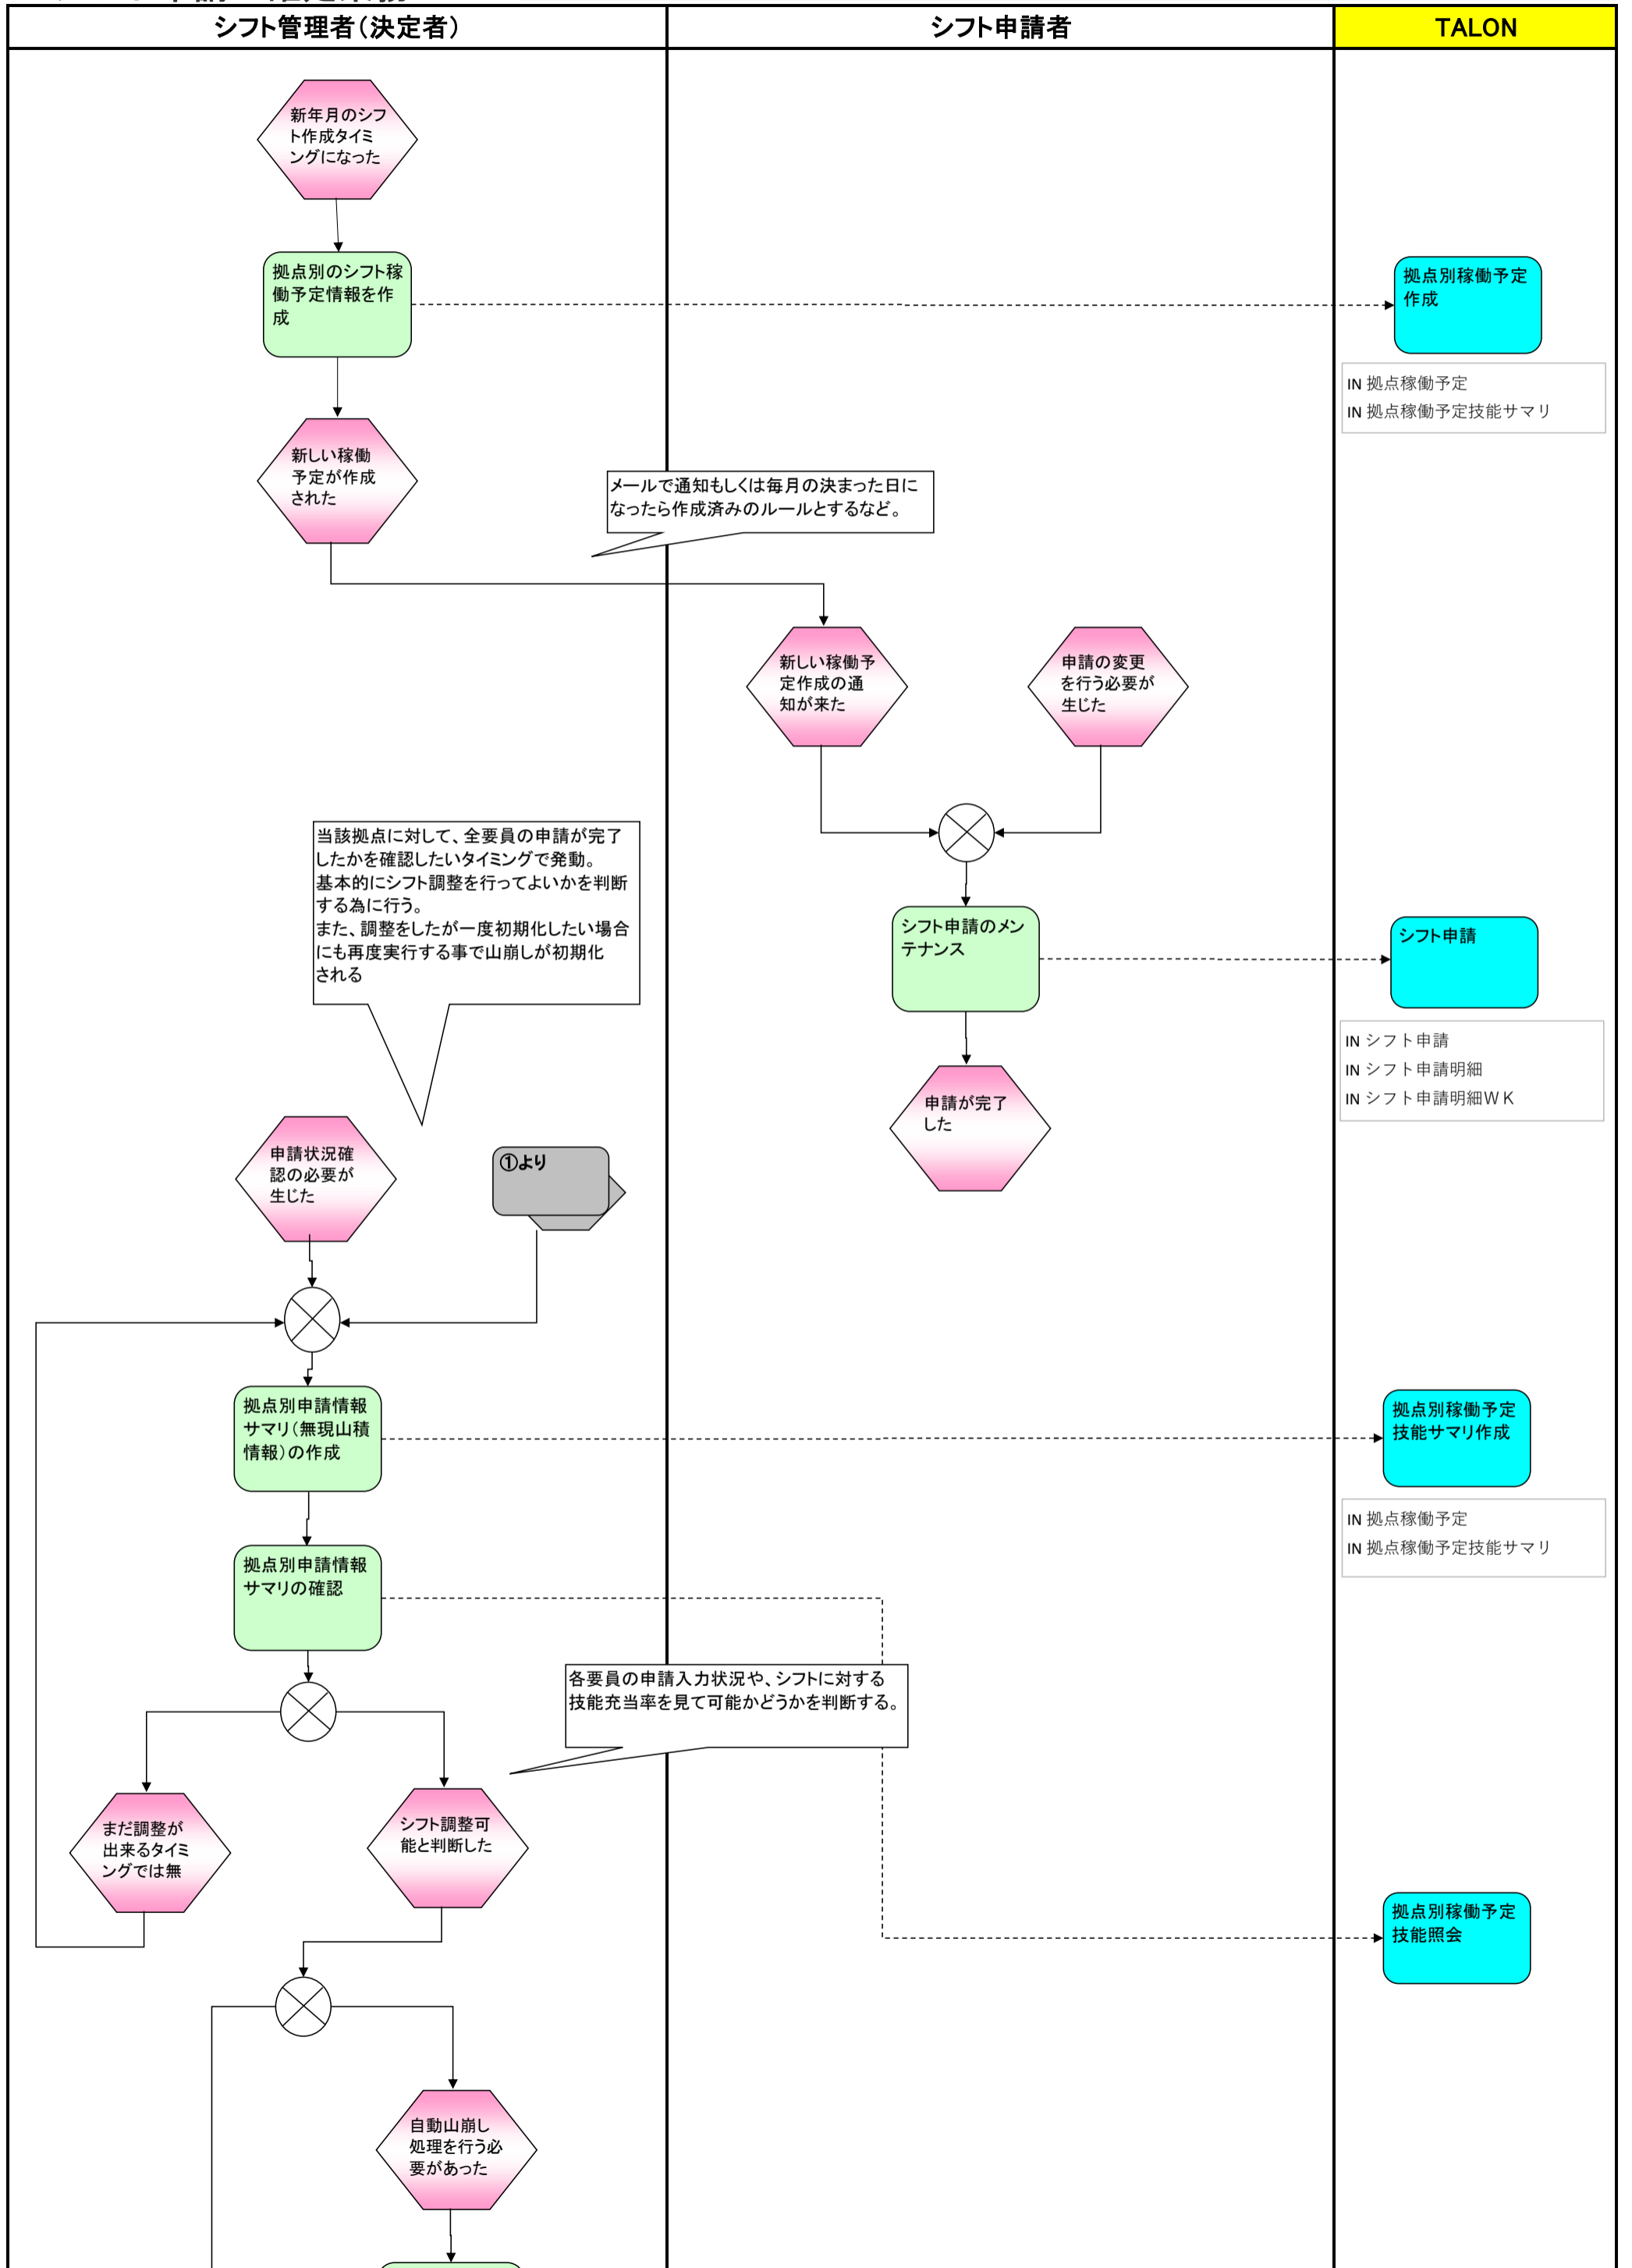

凡例

- 作業
- コンピュータ処理
- 帳票・伝票(システム)
- TALONのシステム機能
- OR
- AND
- XOR
- 開始条件終了条件
- 別業務への接続
- コメント

・シフト申請・確定業務

・ マスタ情報管理業務

シフト管理者(決定者)	シフト申請者	TALON
<div data-bbox="386 2754 583 2902" style="border: 1px solid black; padding: 5px; width: fit-content; margin: auto;"> 技能情報のメンテが必要になった </div>		

技能情報のメンテナ
ンス

メンテナ
ンス
が完了した

拠点の登録
が必要に
なった

拠点・シフト
のメンテが必要
になった

技能組合せ
のメンテが必要
になった

拠点情報確認・選
択

拠点・シフト・必要
技能のメンテナ
ンス

拠点関連の
登録が完了
した

要員のメンテ
が必要に
なった

要員情報のメンテナ
ンス

要員の技能
情報メンテが
必要だった

要員別技能情報
のメンテナ
ンス

メンテナ
ンス
が完了した

技能マスタメン
テナンス

IN/OUT 技能

拠点一覧照会

OUT 拠点

拠点マスタメン
テナンス

IN/OUT 拠点
IN/OUT 拠点シフト
IN/OUT 拠点シフト別技能要件
OUT 技能

要員マスタメン
テナンス

OUT 要員

要員別技能マ
スタメンテナ
ンス

IN/OUT 要員別技能
OUT 要員
OUT 技能
OUT 拠点

IN/OUT 拠点休日カレンダー