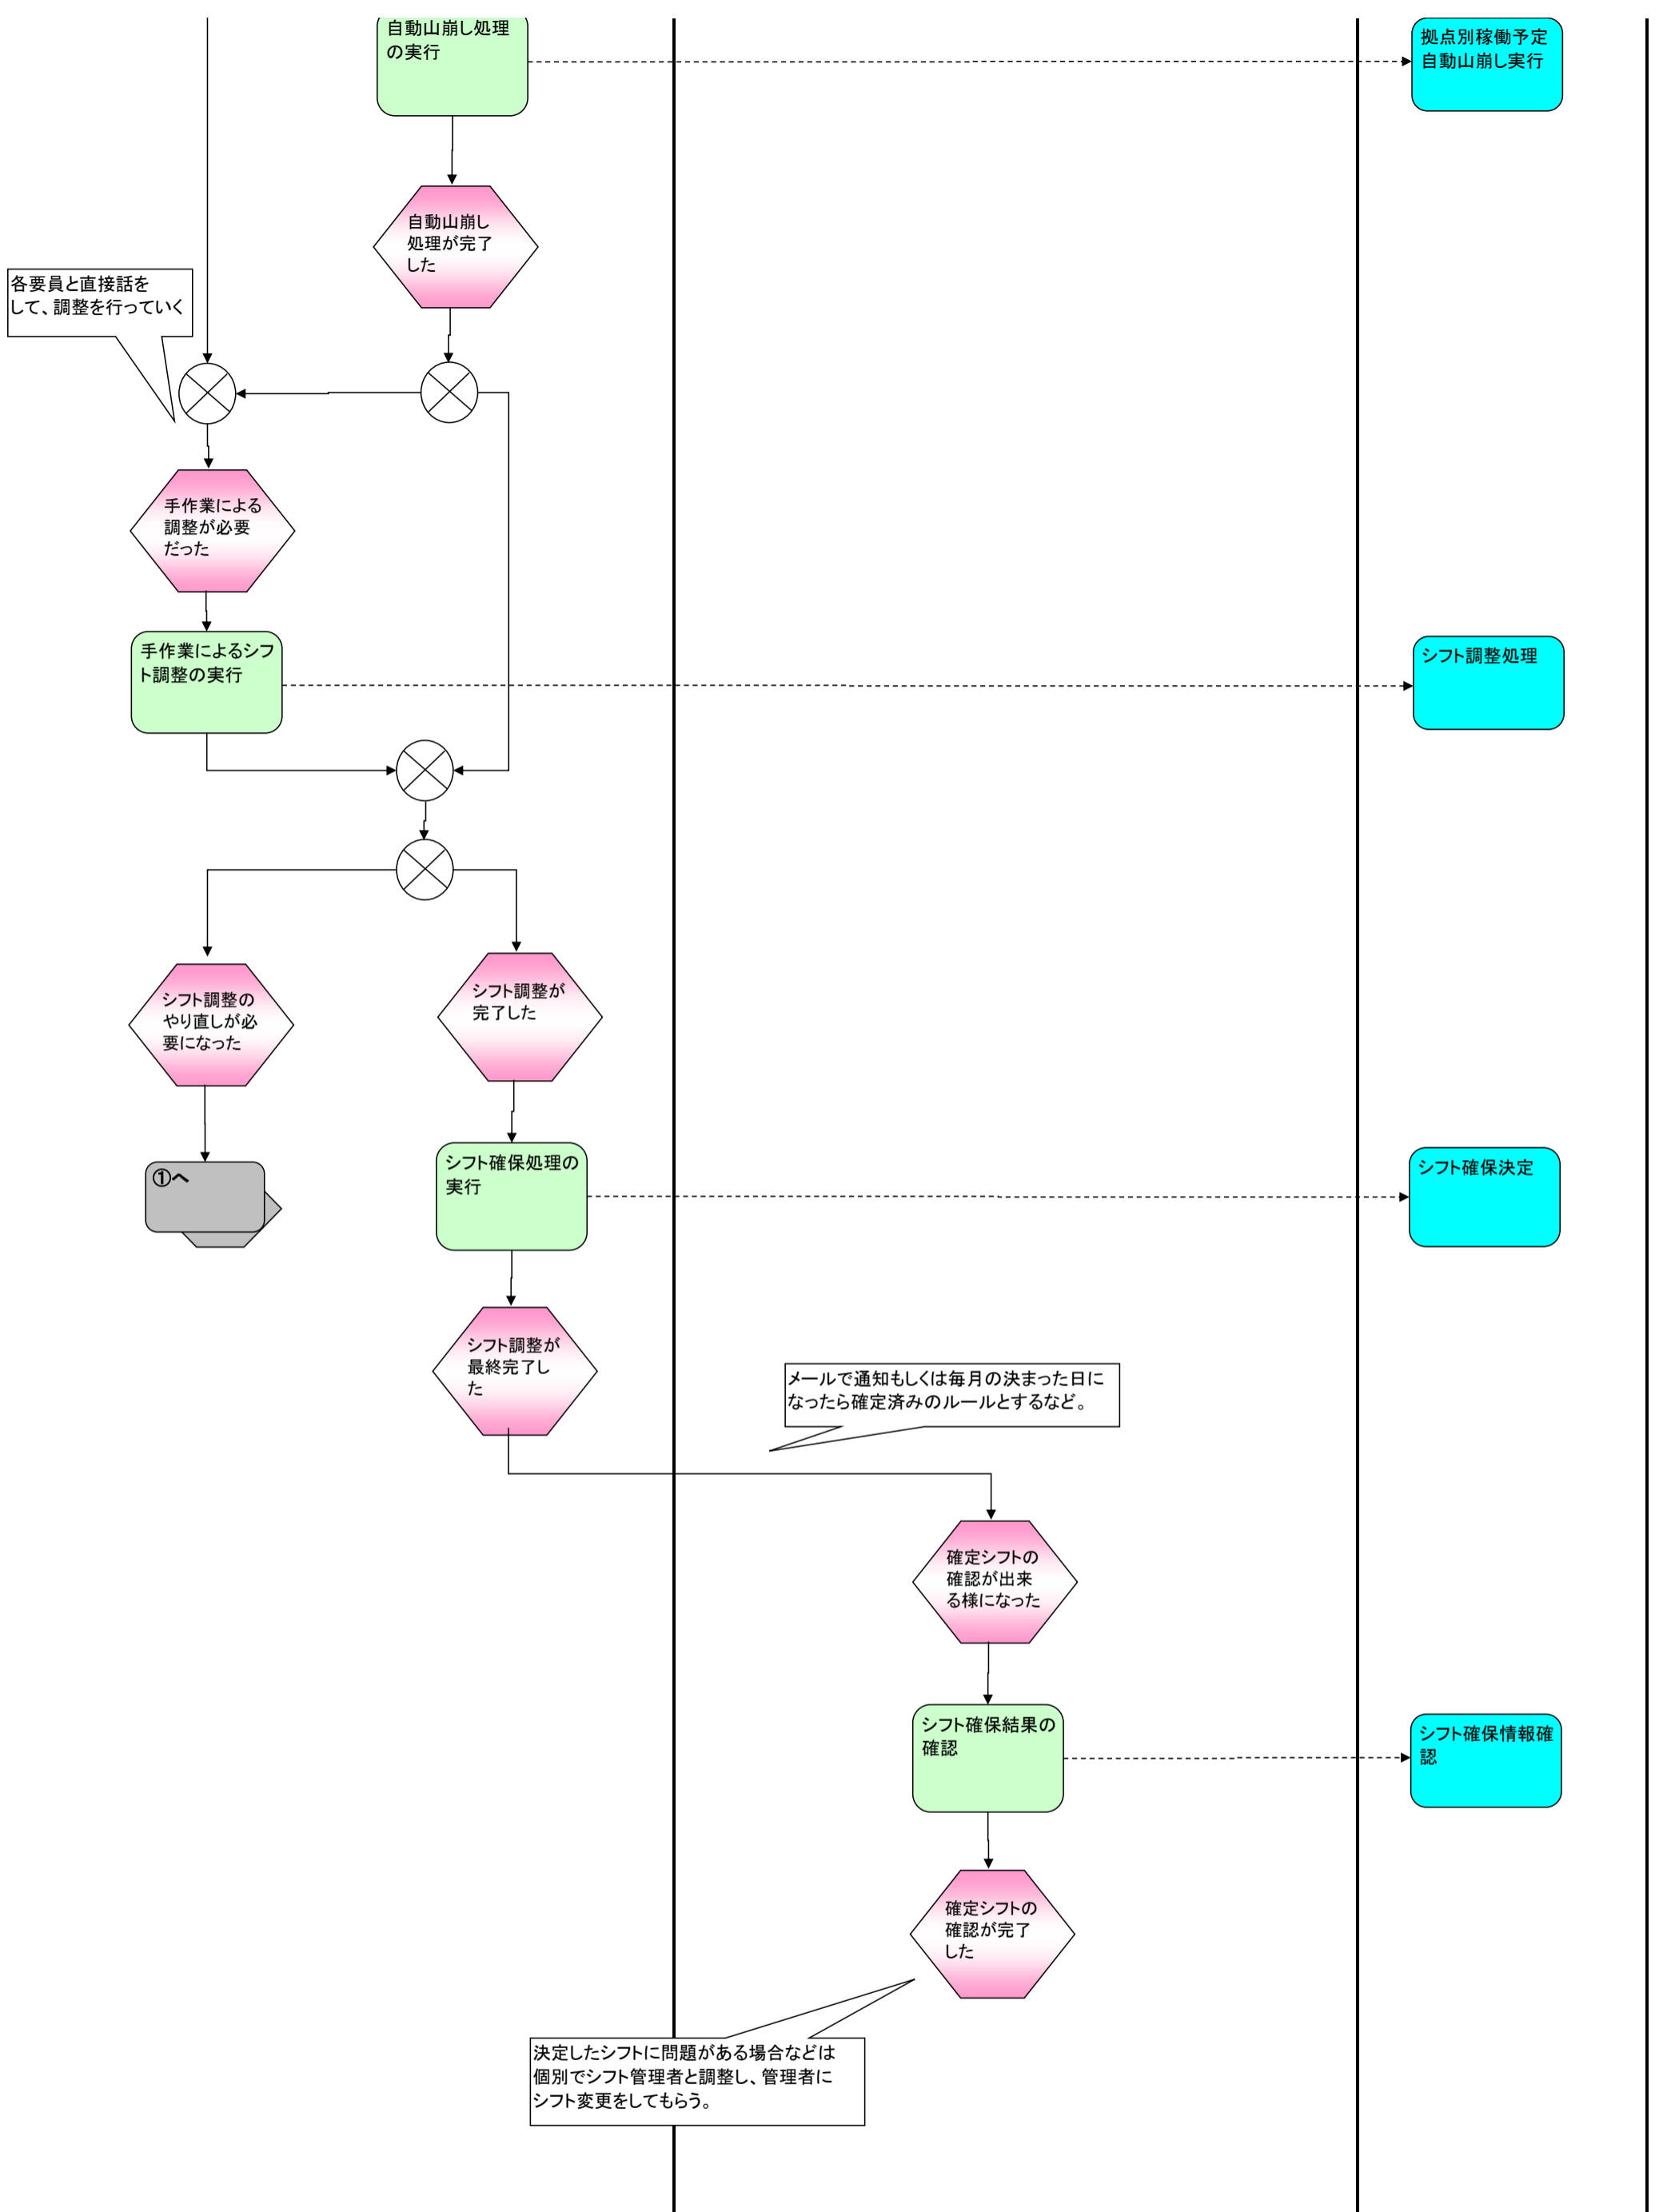

凡例

- 作業
- コンピュータ処理
- 帳票・伝票(システム)
- TALONのシステム機能
- OR
- AND
- XOR
- 開始条件終了条件
- 別業務への接続
- コメント

・シフト申請・確定業務

・ マスタ情報管理業務

シフト管理者(決定者)	シフト申請者	TALON
<div data-bbox="386 2754 583 2902" style="border: 1px solid black; padding: 5px; width: fit-content; margin: auto;"> 技能情報のメンテが必要になった </div>		

技能情報のメンテナ
ンス

メンテナ
ンス
が完了した

拠点の登録
が必要に
なった

拠点・シフト
のメンテが必要
になった

技能組合せ
のメンテが必要
になった

拠点情報確認・選
択

拠点・シフト・必要
技能のメンテナ
ンス

拠点関連の
登録が完了
した

要員のメンテ
が必要に
なった

要員情報のメンテナ
ンス

要員の技能
情報メンテが
必要だった

要員別技能情報
のメンテナ
ンス

メンテナ
ンス
が完了した

技能マスタメン
テナンス

IN/OUT 技能

拠点一覧照会

OUT 拠点

拠点マスタメン
テナンス

IN/OUT 拠点
IN/OUT 拠点シフト
IN/OUT 拠点シフト別技能要件
OUT 技能

要員マスタメン
テナンス

OUT 要員

要員別技能マ
スタメンテナ
ンス

IN/OUT 要員別技能
OUT 要員
OUT 技能
OUT 拠点

IN/OUT 拠点休日カレンダー